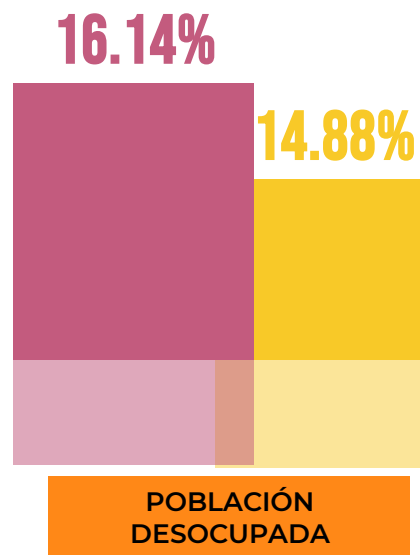

## Trim Abr – Jun 2024

¿Cómo está el mercado laboral en Ibagué comparado con hace un año?

Población Total Trim  
Abr – Jun 2023: **506,294**

Población Total Trim  
Abr – Jun 2024: **508,378**

2023 ■ 2024 ■

Fuente: Análisis ORMET Tolima

<https://ormettolima.org/>