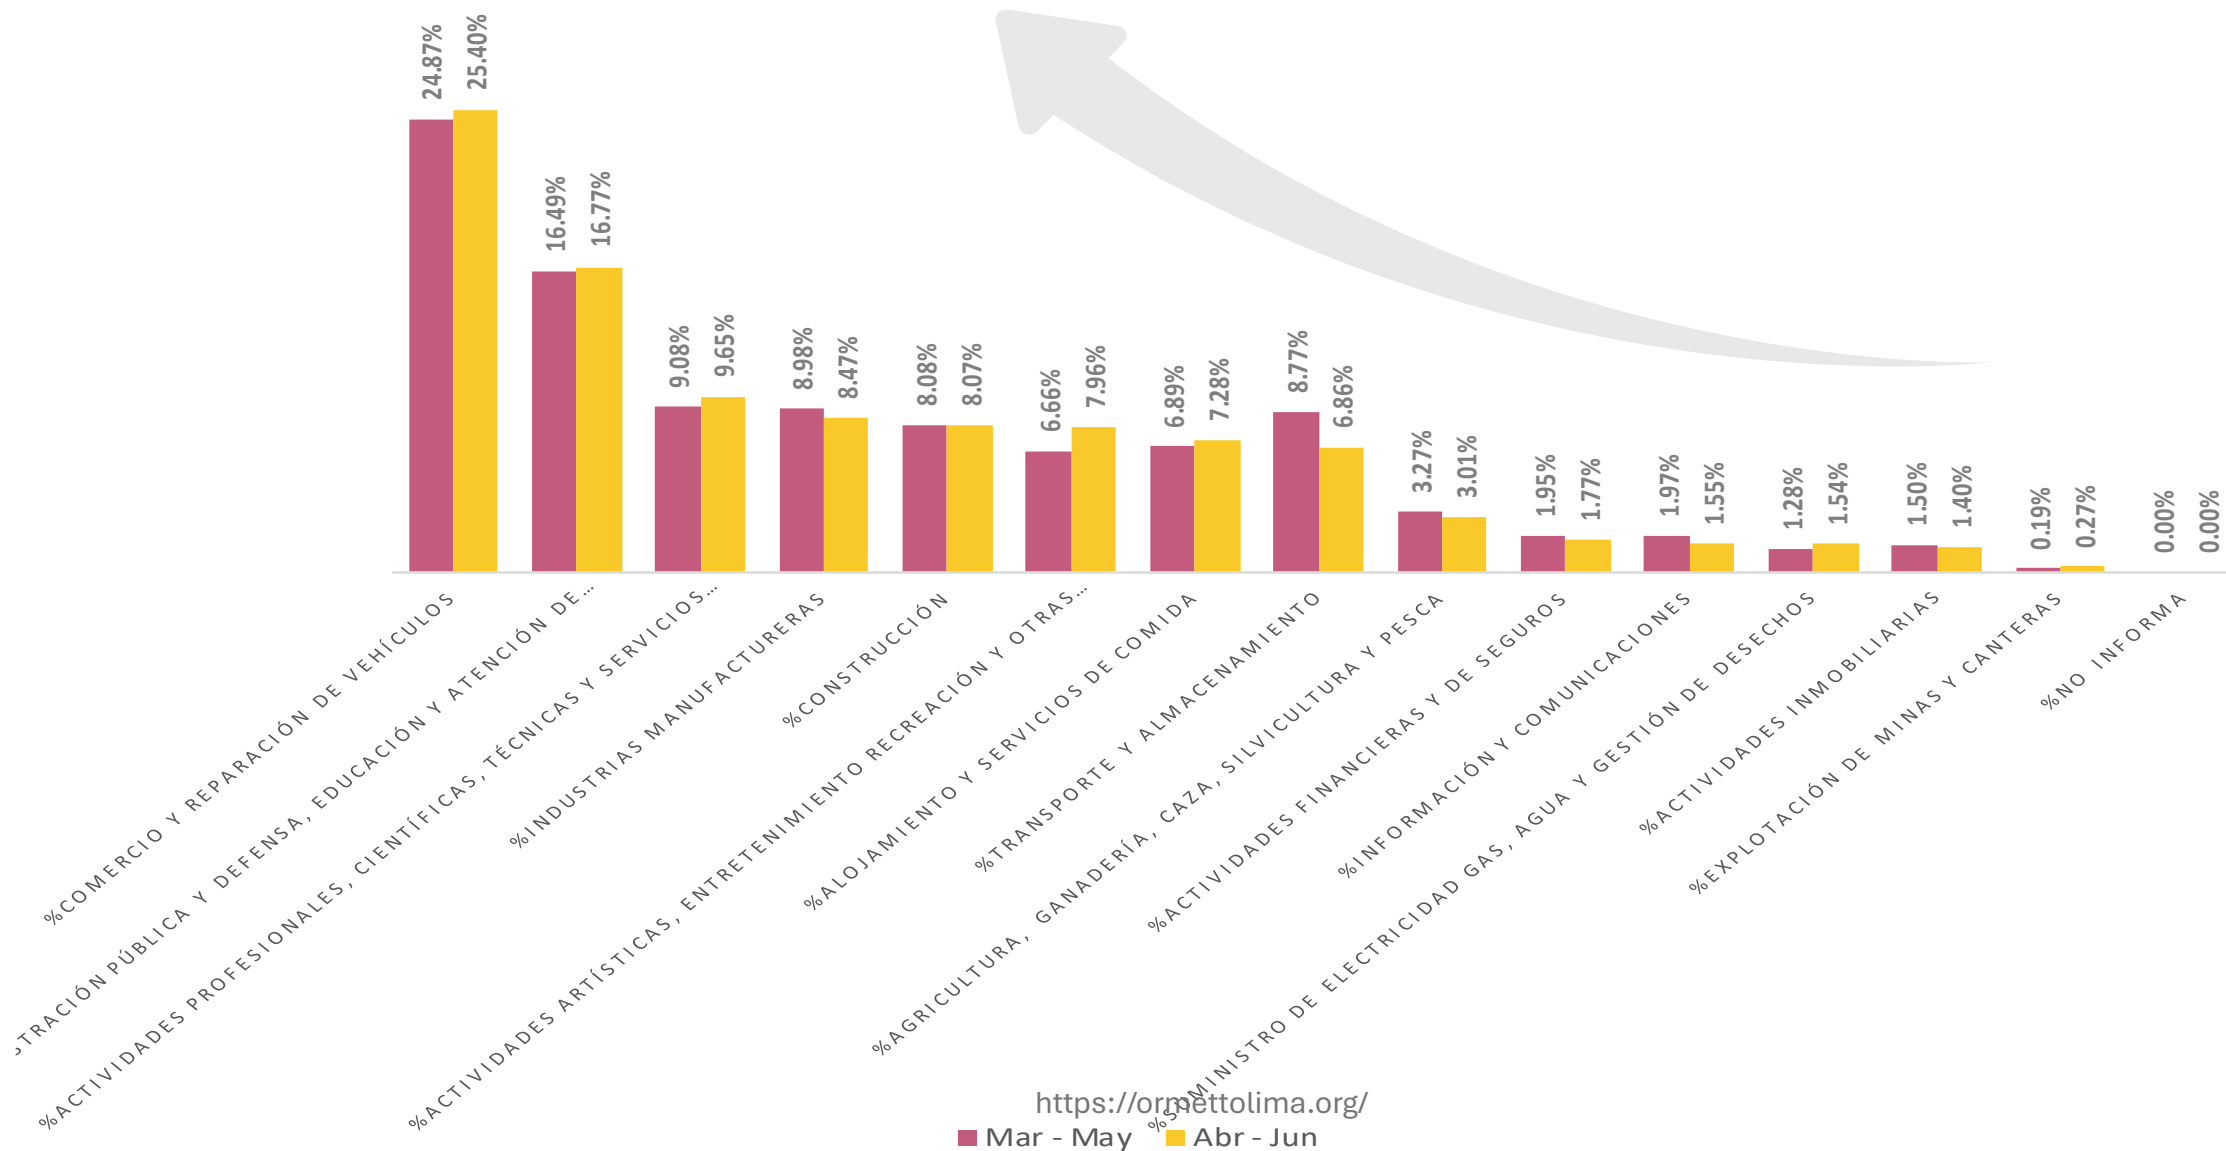

## Trim Abr – Jun 2024

¿Cómo está el mercado laboral en Ibagué comparado con hace un año?

Población Total Trim  
Abr – Jun 2023: **506,294**

Población Total Trim  
Abr – Jun 2024: **508,378**

2023 ■ 2024 ■

Fuente: Análisis ORMET Tolima

<https://ormettolima.org/>

# ¿Dónde hay más oportunidades laborales?

Actividades Económicas. Trimestres **Mar – May 2024** **Abr – Jun 2024**