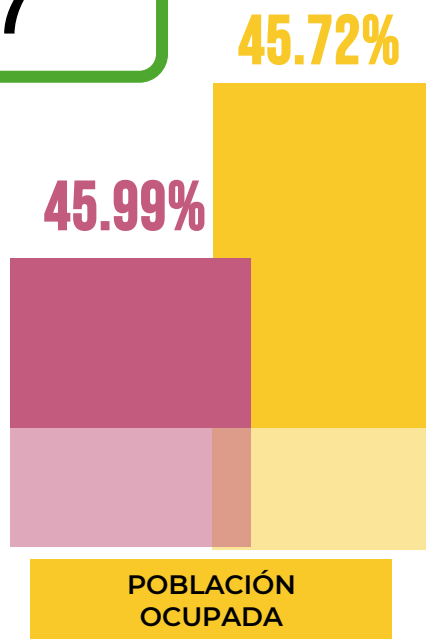

## Trim Abr – Jun 2024

¿Cómo está el mercado laboral en Ibagué comparado con hace un año?

Población Total Trim  
Abr – Jun 2023: **506,294**

Población Total Trim  
Abr – Jun 2024: **508,378**

2023 ■ 2024 ■

Fuente: Análisis ORMET Tolima

<https://ormettolima.org/>