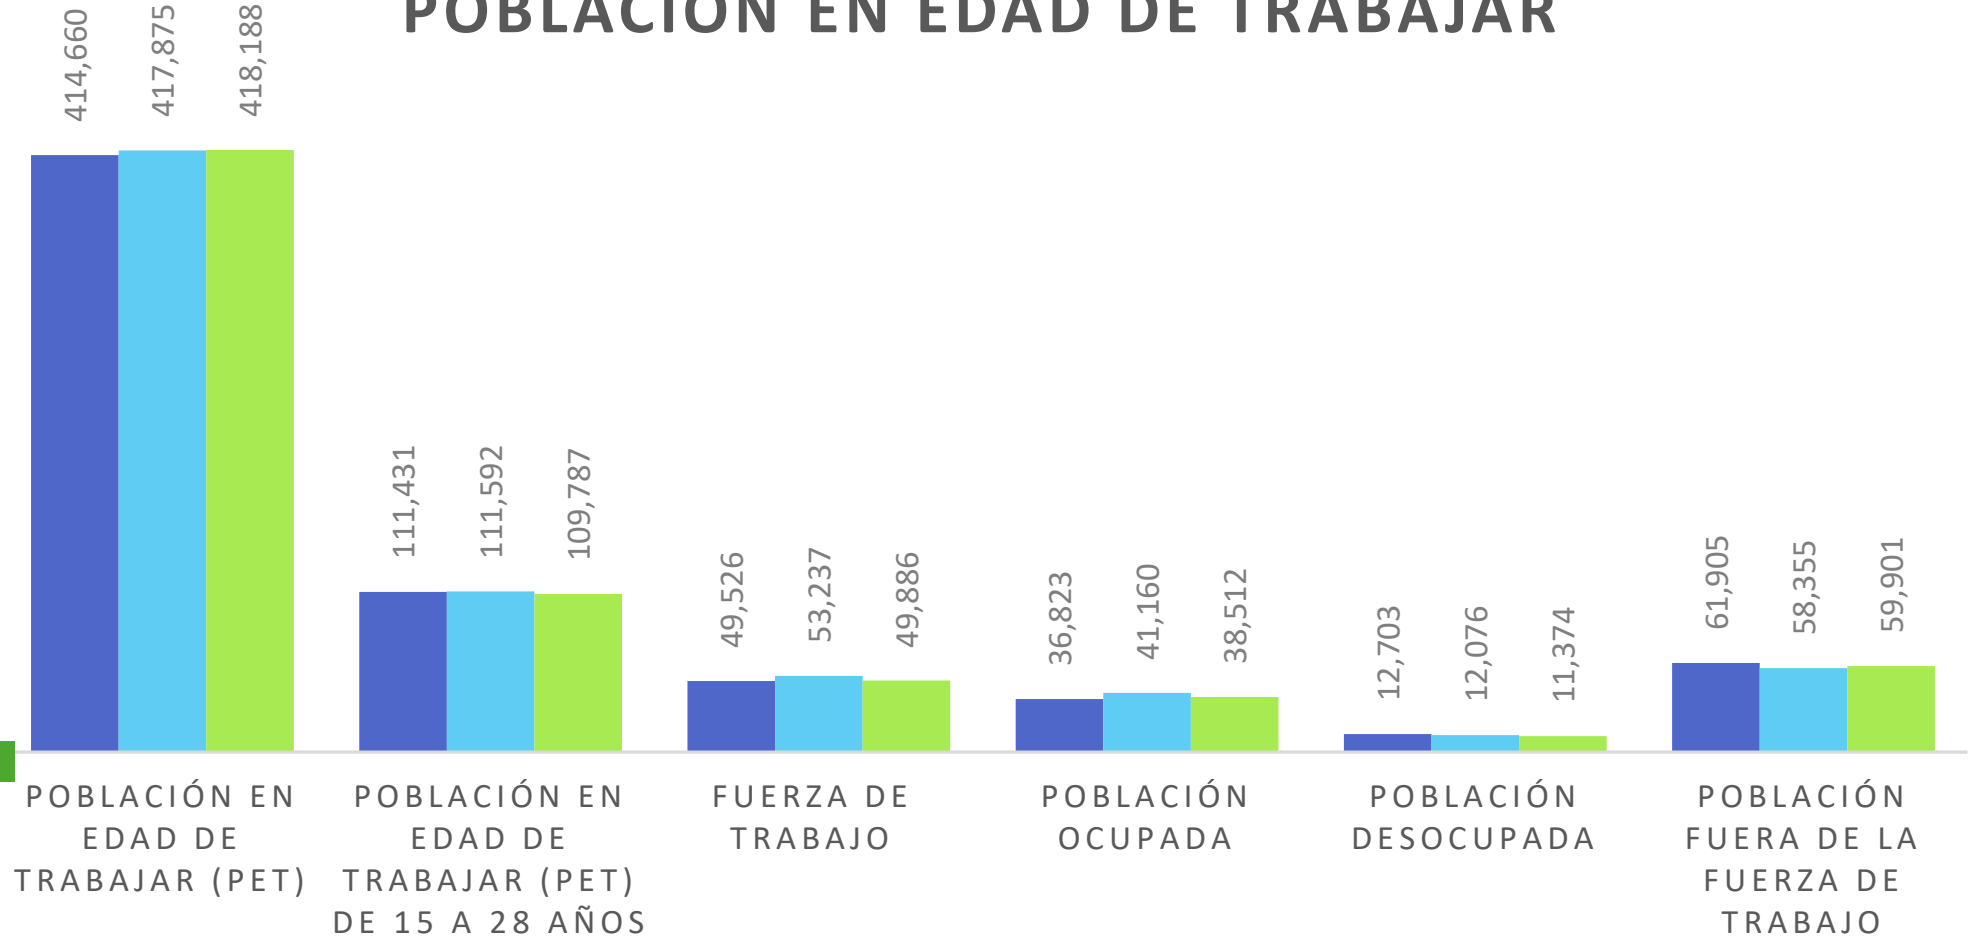

¿Quiénes tienen la oportunidad de pertenecer al mercado laboral de Ibagué?

POBLACIÓN EN EDAD DE TRABAJAR

■ 2023 Abr - Jun   ■ 2024 Mar - May   ■ 2024 Abr - Jun