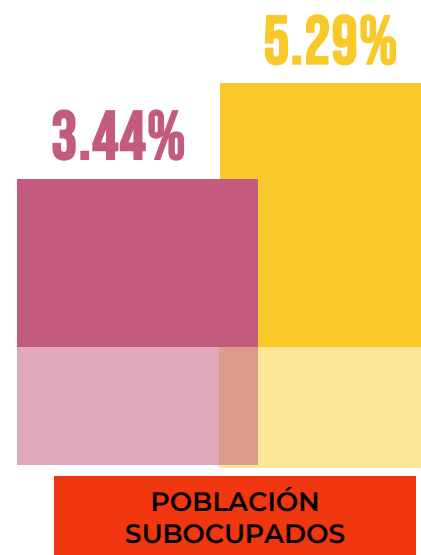

## Trim Abr – Jun 2024

¿Cómo está el mercado laboral en Ibagué comparado con hace un año?

Población Total Trim  
Abr – Jun 2023: **506,294**

Población Total Trim  
Abr – Jun 2024: **508,378**

2023 ■ 2024 ■